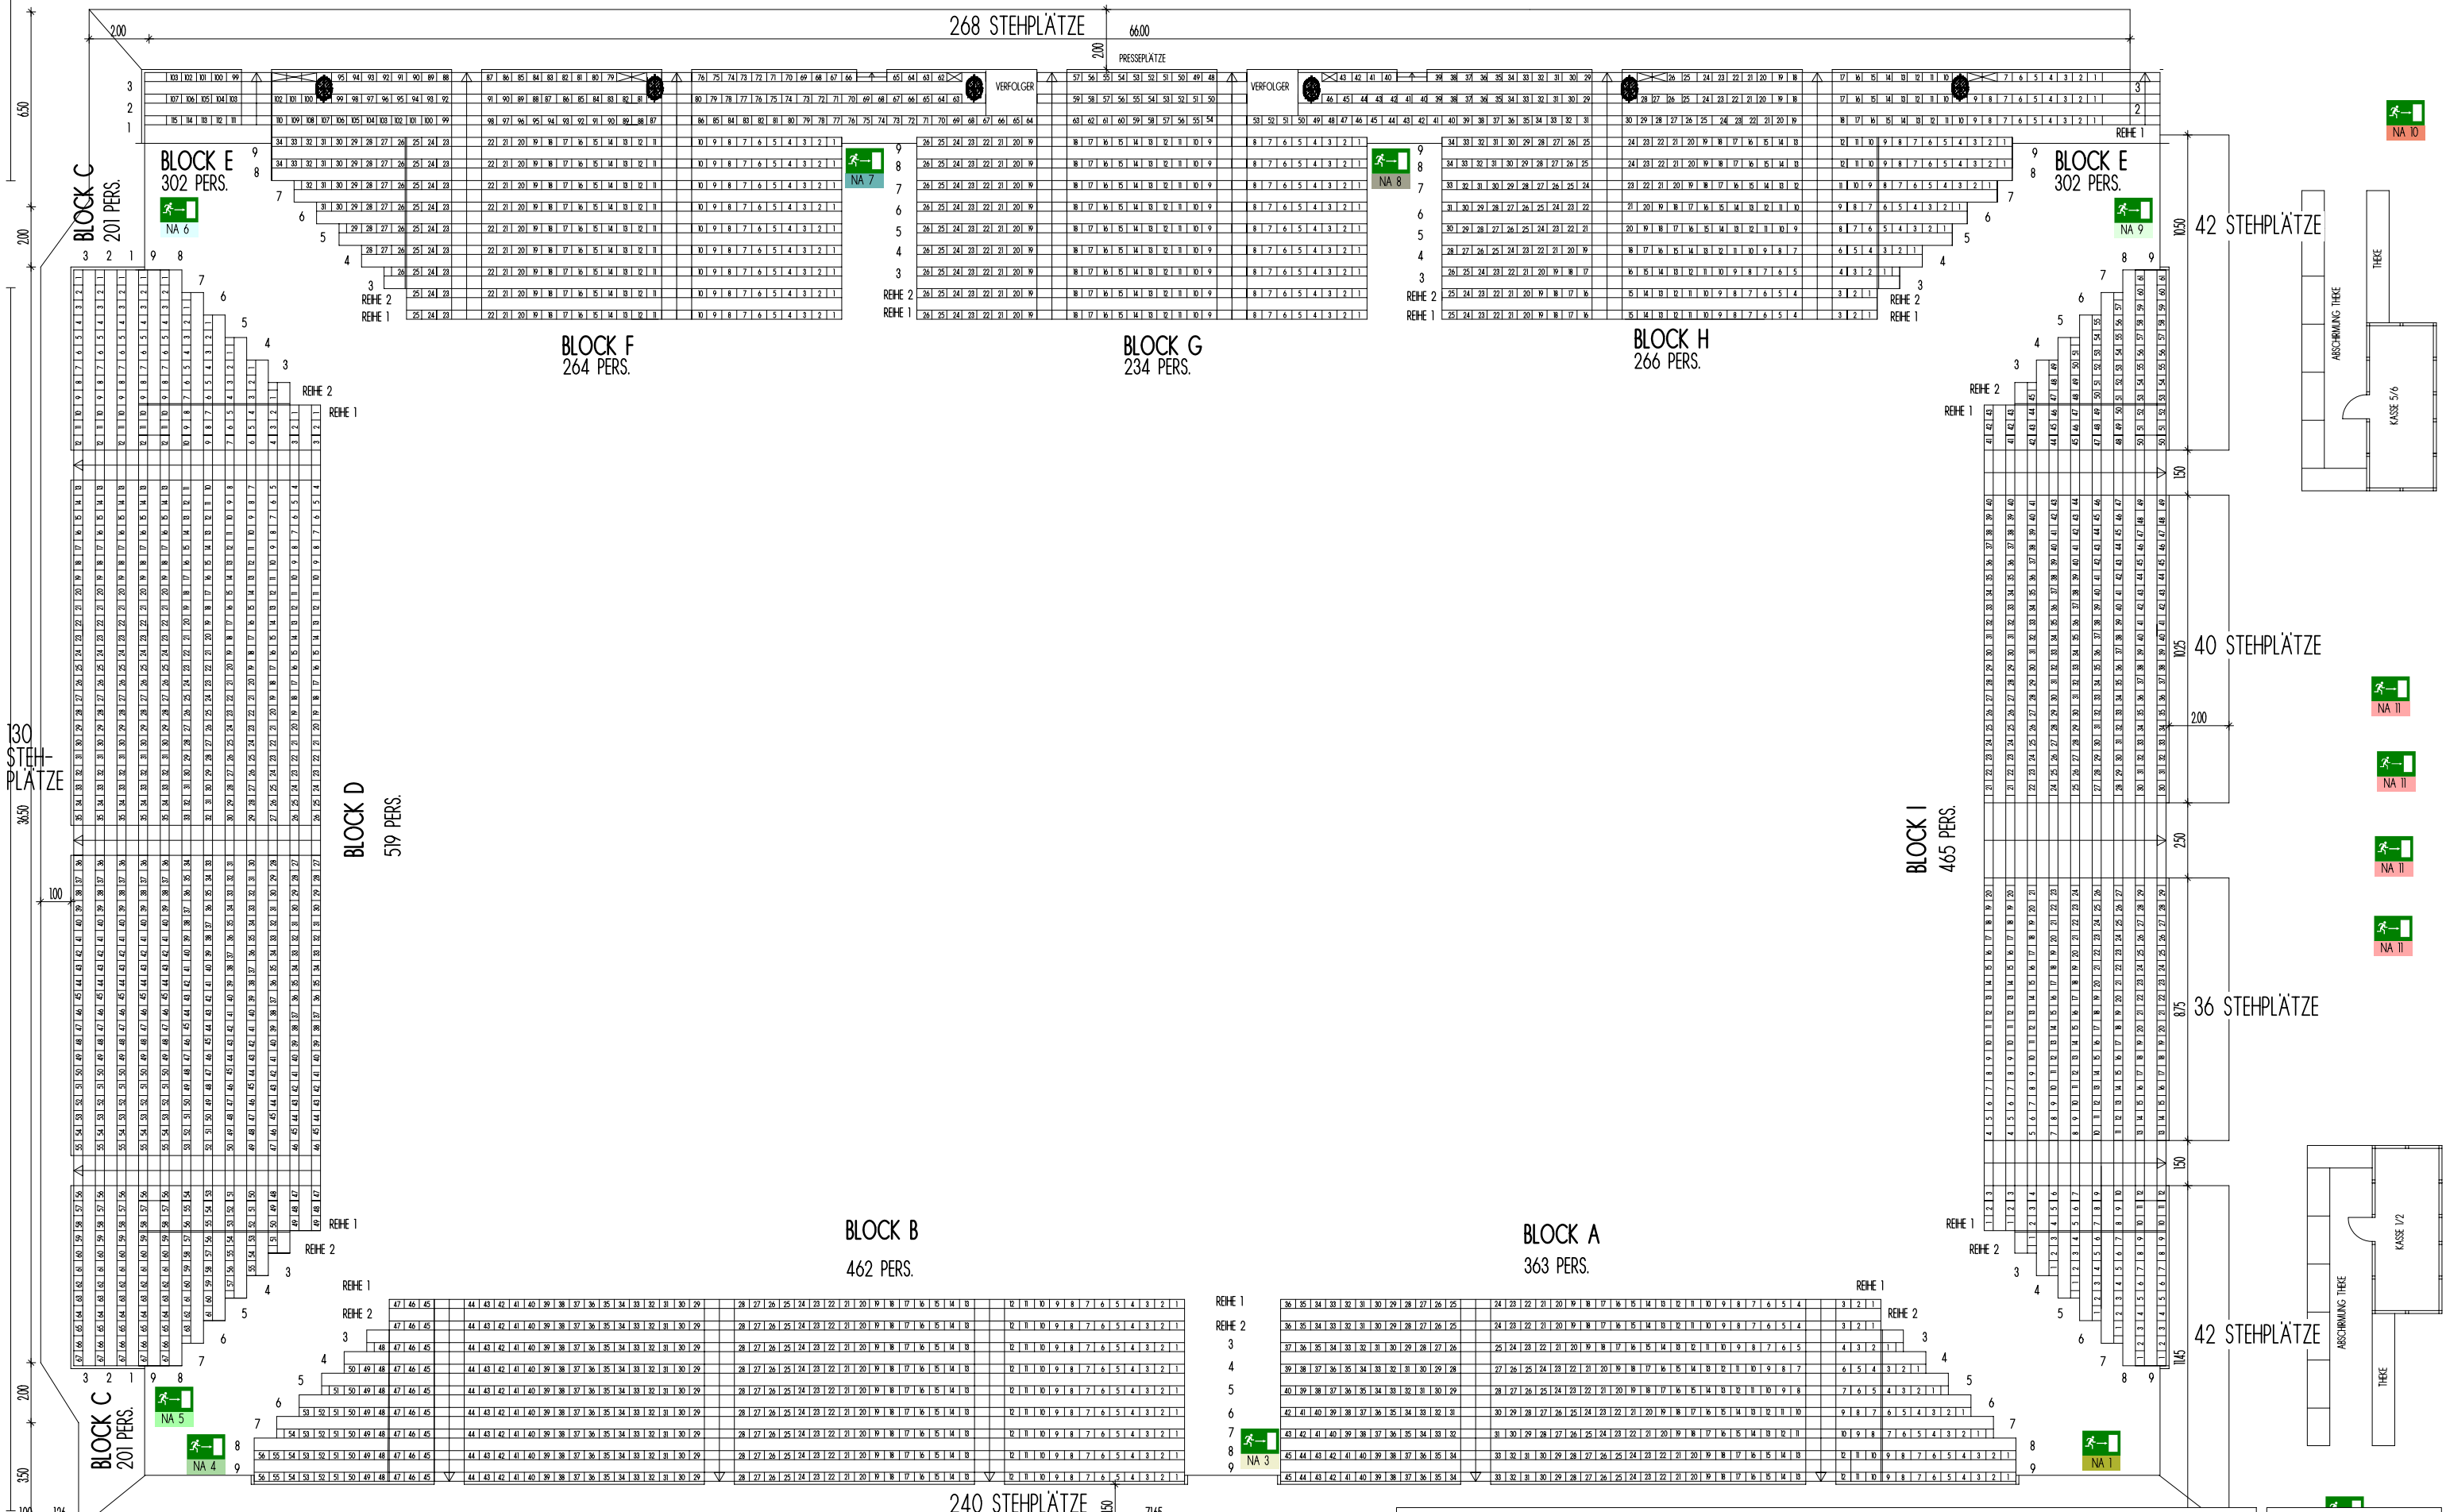

Hinweis: Tribünensitze sind ohne Rückenlehne.

UNVERKÄUFLICH SIND FOLGENDE PLÄTZE BLOCK E REIHE 3:
8, 9, 27, 28, 44, 61, 77, 78, 96, 97, 98

3076 TRIBUNENPLÄTZE
798 STEHPLÄTZE TRIBUNE

3874 GESAMT

SPORTHALLE OBERWERTH KOBLENZ
BESTUHLUNGSPLAN F / SPORTFELDNUTZUNG

GRUNDRISS OG
30.03.2005

M: 1:200

ARCHITECTENGRUPPE
Naujack, Rumpenhorst