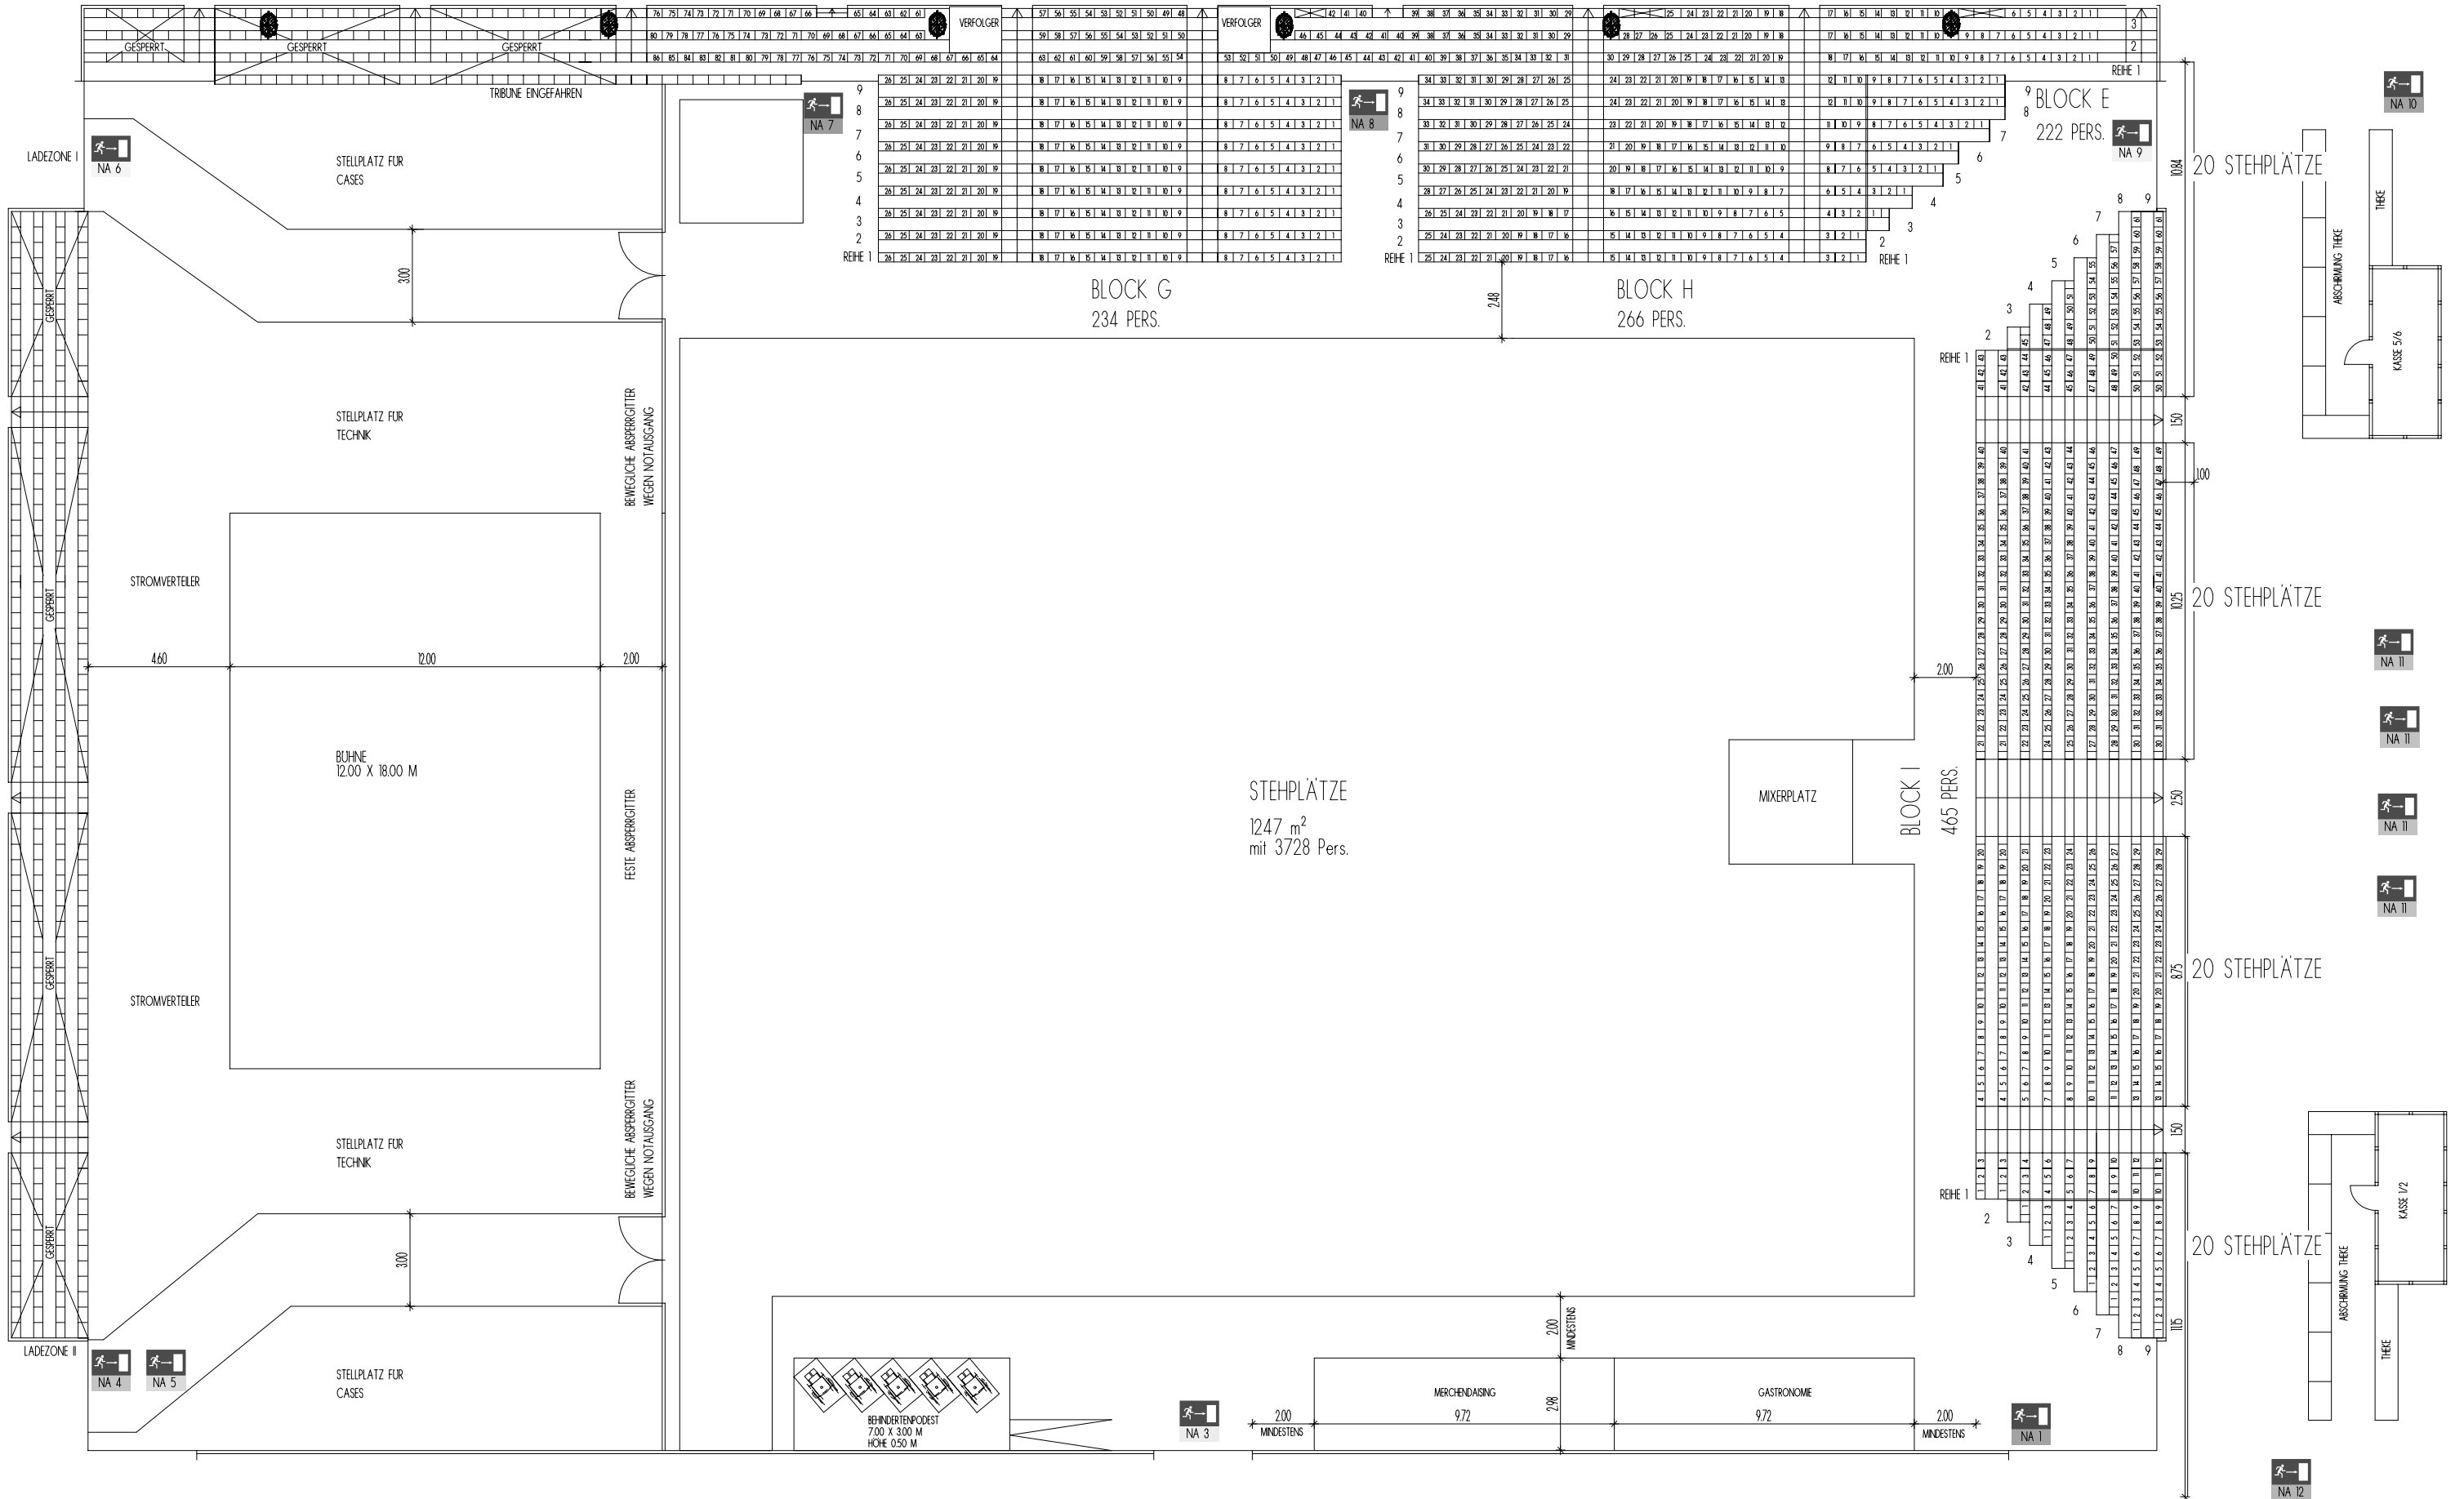

**Zum Vergrößern der Anzeige, nutzen Sie bitte die Zoomfunktion der Menueleiste!**

**Hinweis: Tribünensitze sind ohne Rückenlehne.**

UNVERKAUFLICH SIND FOLGENDE PLÄTZE, BLOCK E REIHE 3:  
 7-9, 26-28, 43-44  
 1187 TRIBUNEN PLÄTZE  
 80 TRIBUNEN STEHPLÄTZE  
 3728 STEHPLÄTZE  
 5 ROLLSTUHL PLÄTZE  
 5000 GESAMT

SPORTHALLE OBERWERTH KOBLENZ  
 BESTUHLUNGSPLAN B / STEHPLÄTZE