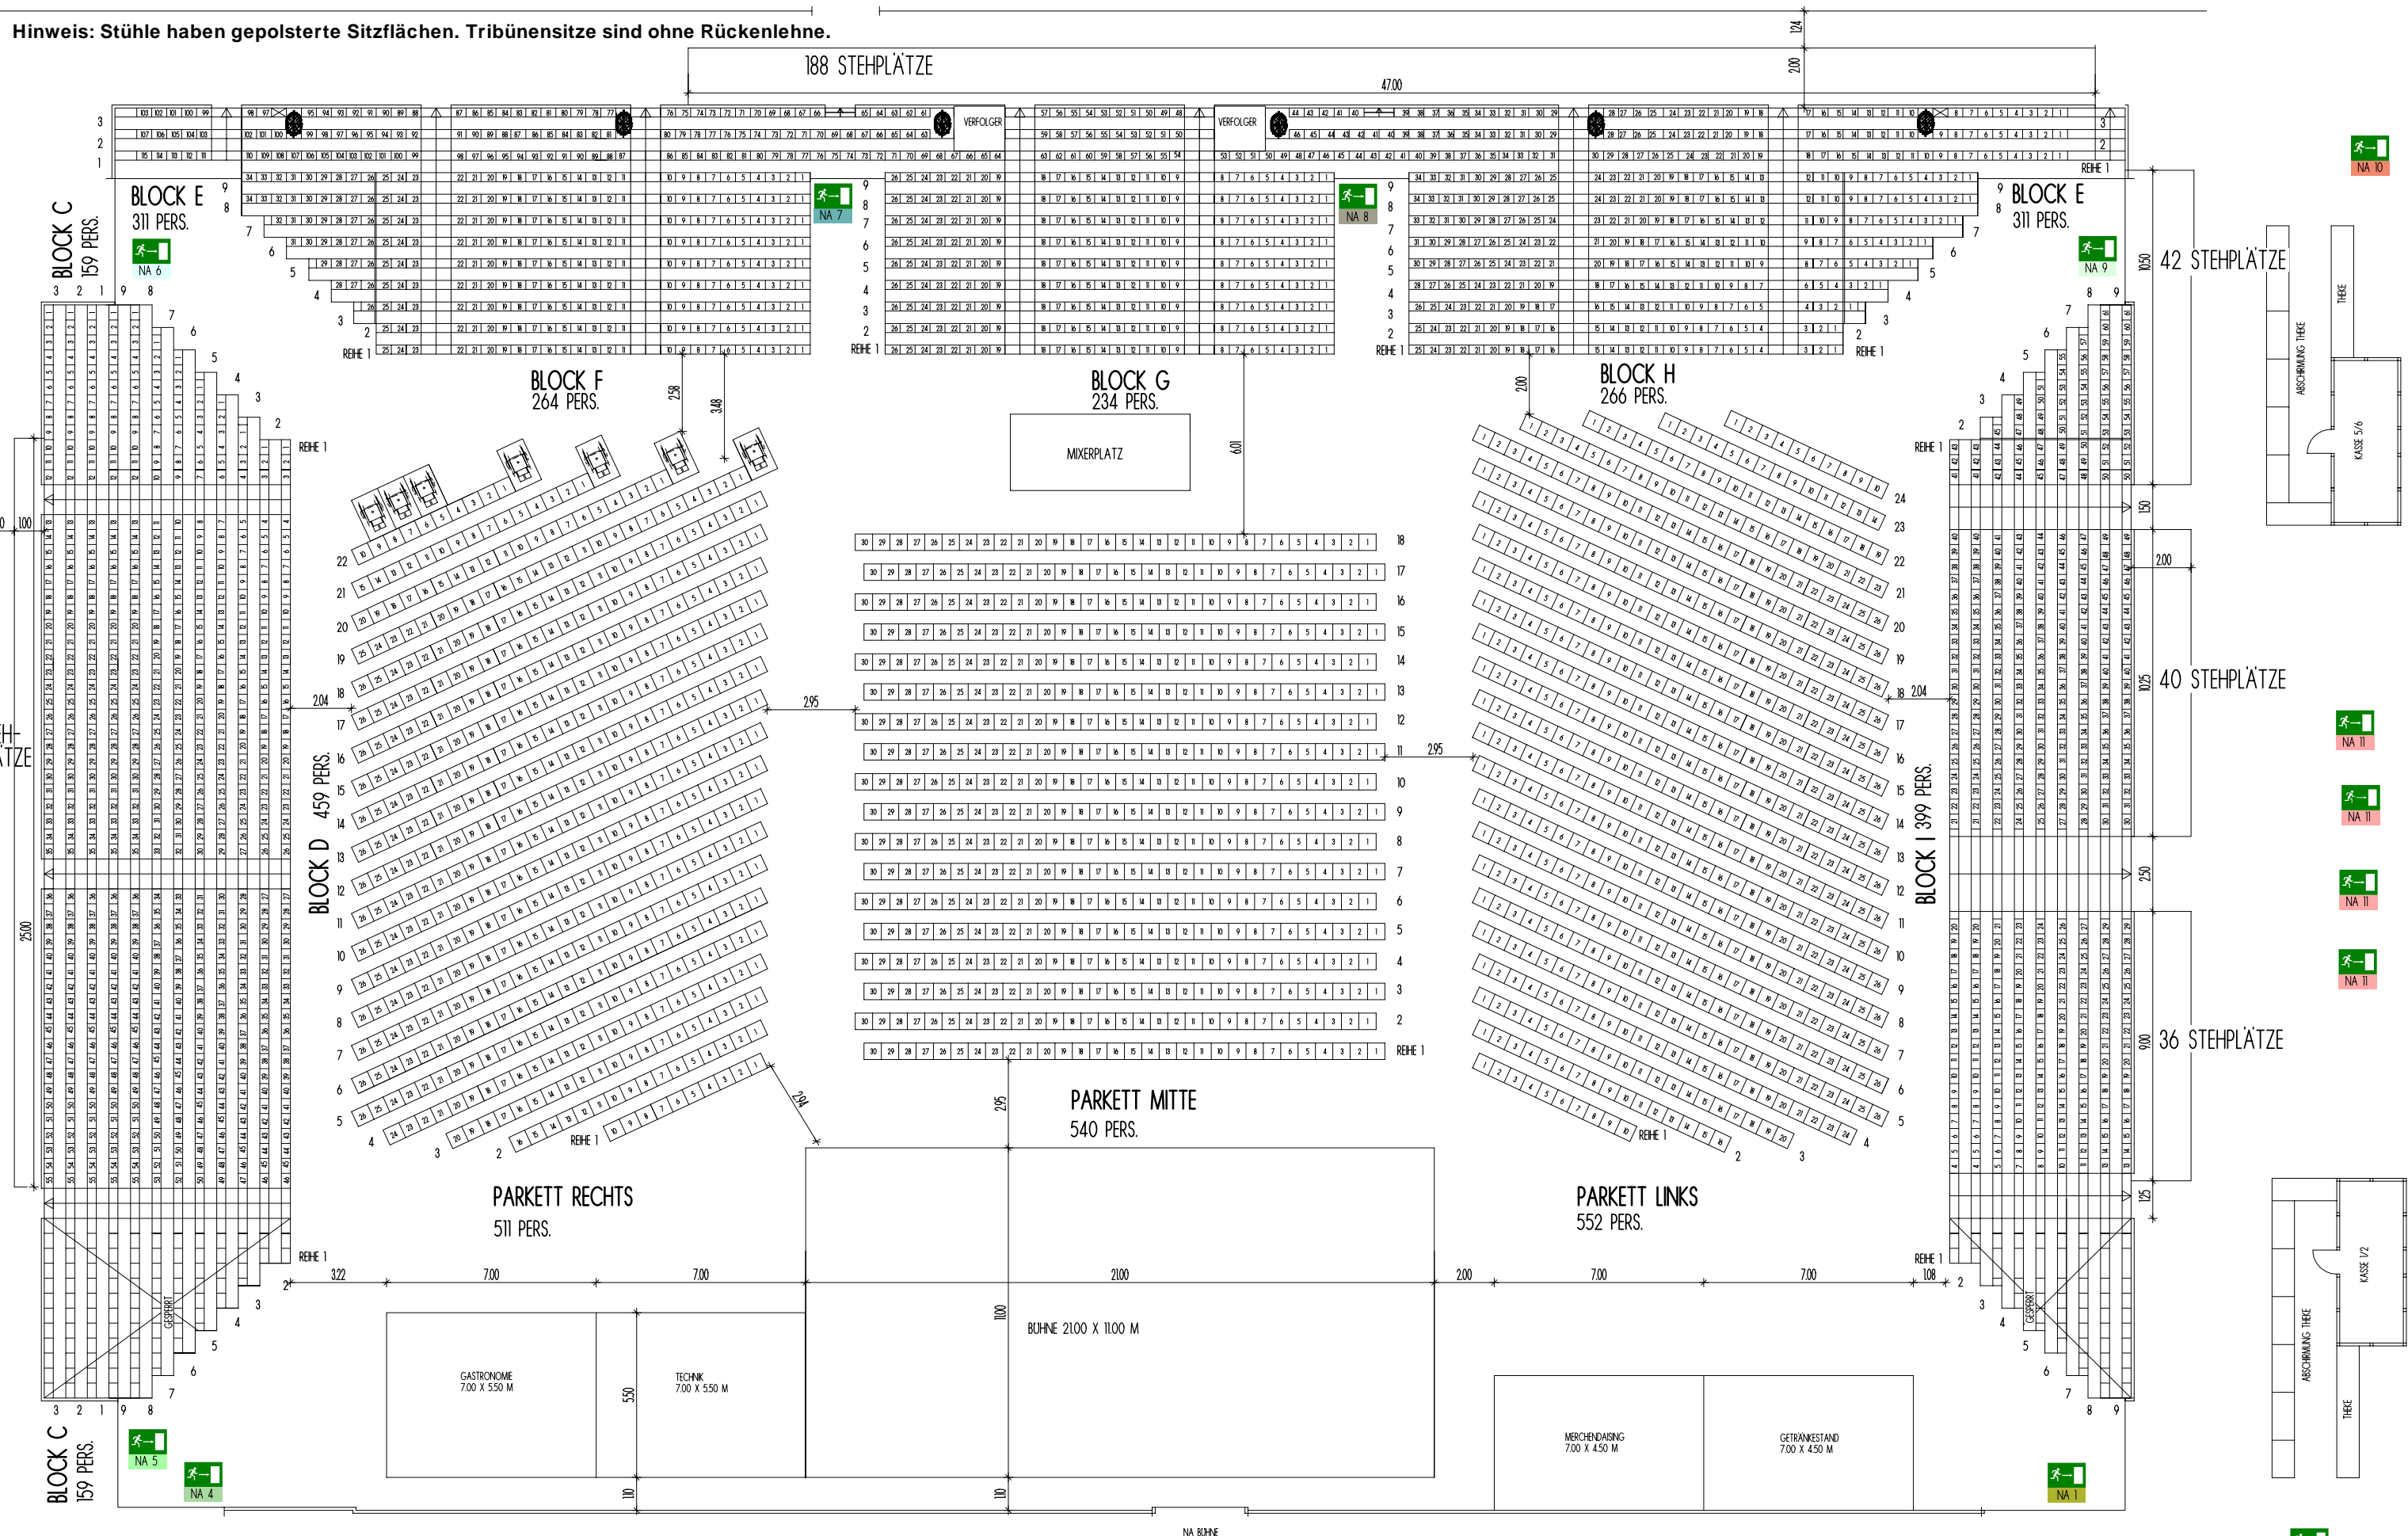

Hinweis: Stühle haben gepolsterte Sitzflächen. Tribünensitze sind ohne Rückenlehne.

UNVERKÄUFLICH SIND FOLGENDE PLÄTZE, BOCK E REIHE 3:
 9, 96
 1603 STUHL, INCL. ROLLSTUHLPLÄTZE
 2092 TRIBUNENPLÄTZE
 356 STEHPLÄTZE TRIBUNE
 4051 GESAMT

SPORTHALLE OBERWERTH KOBLENZ
 BESTUHLUNGSPLAN C / QUERBESTUHLUNG
 GRUNDRISS OG
 30.03.05

ARCHITEKTENGRUPPE
 Naujack, Rumpenhorst
 M: 1:200