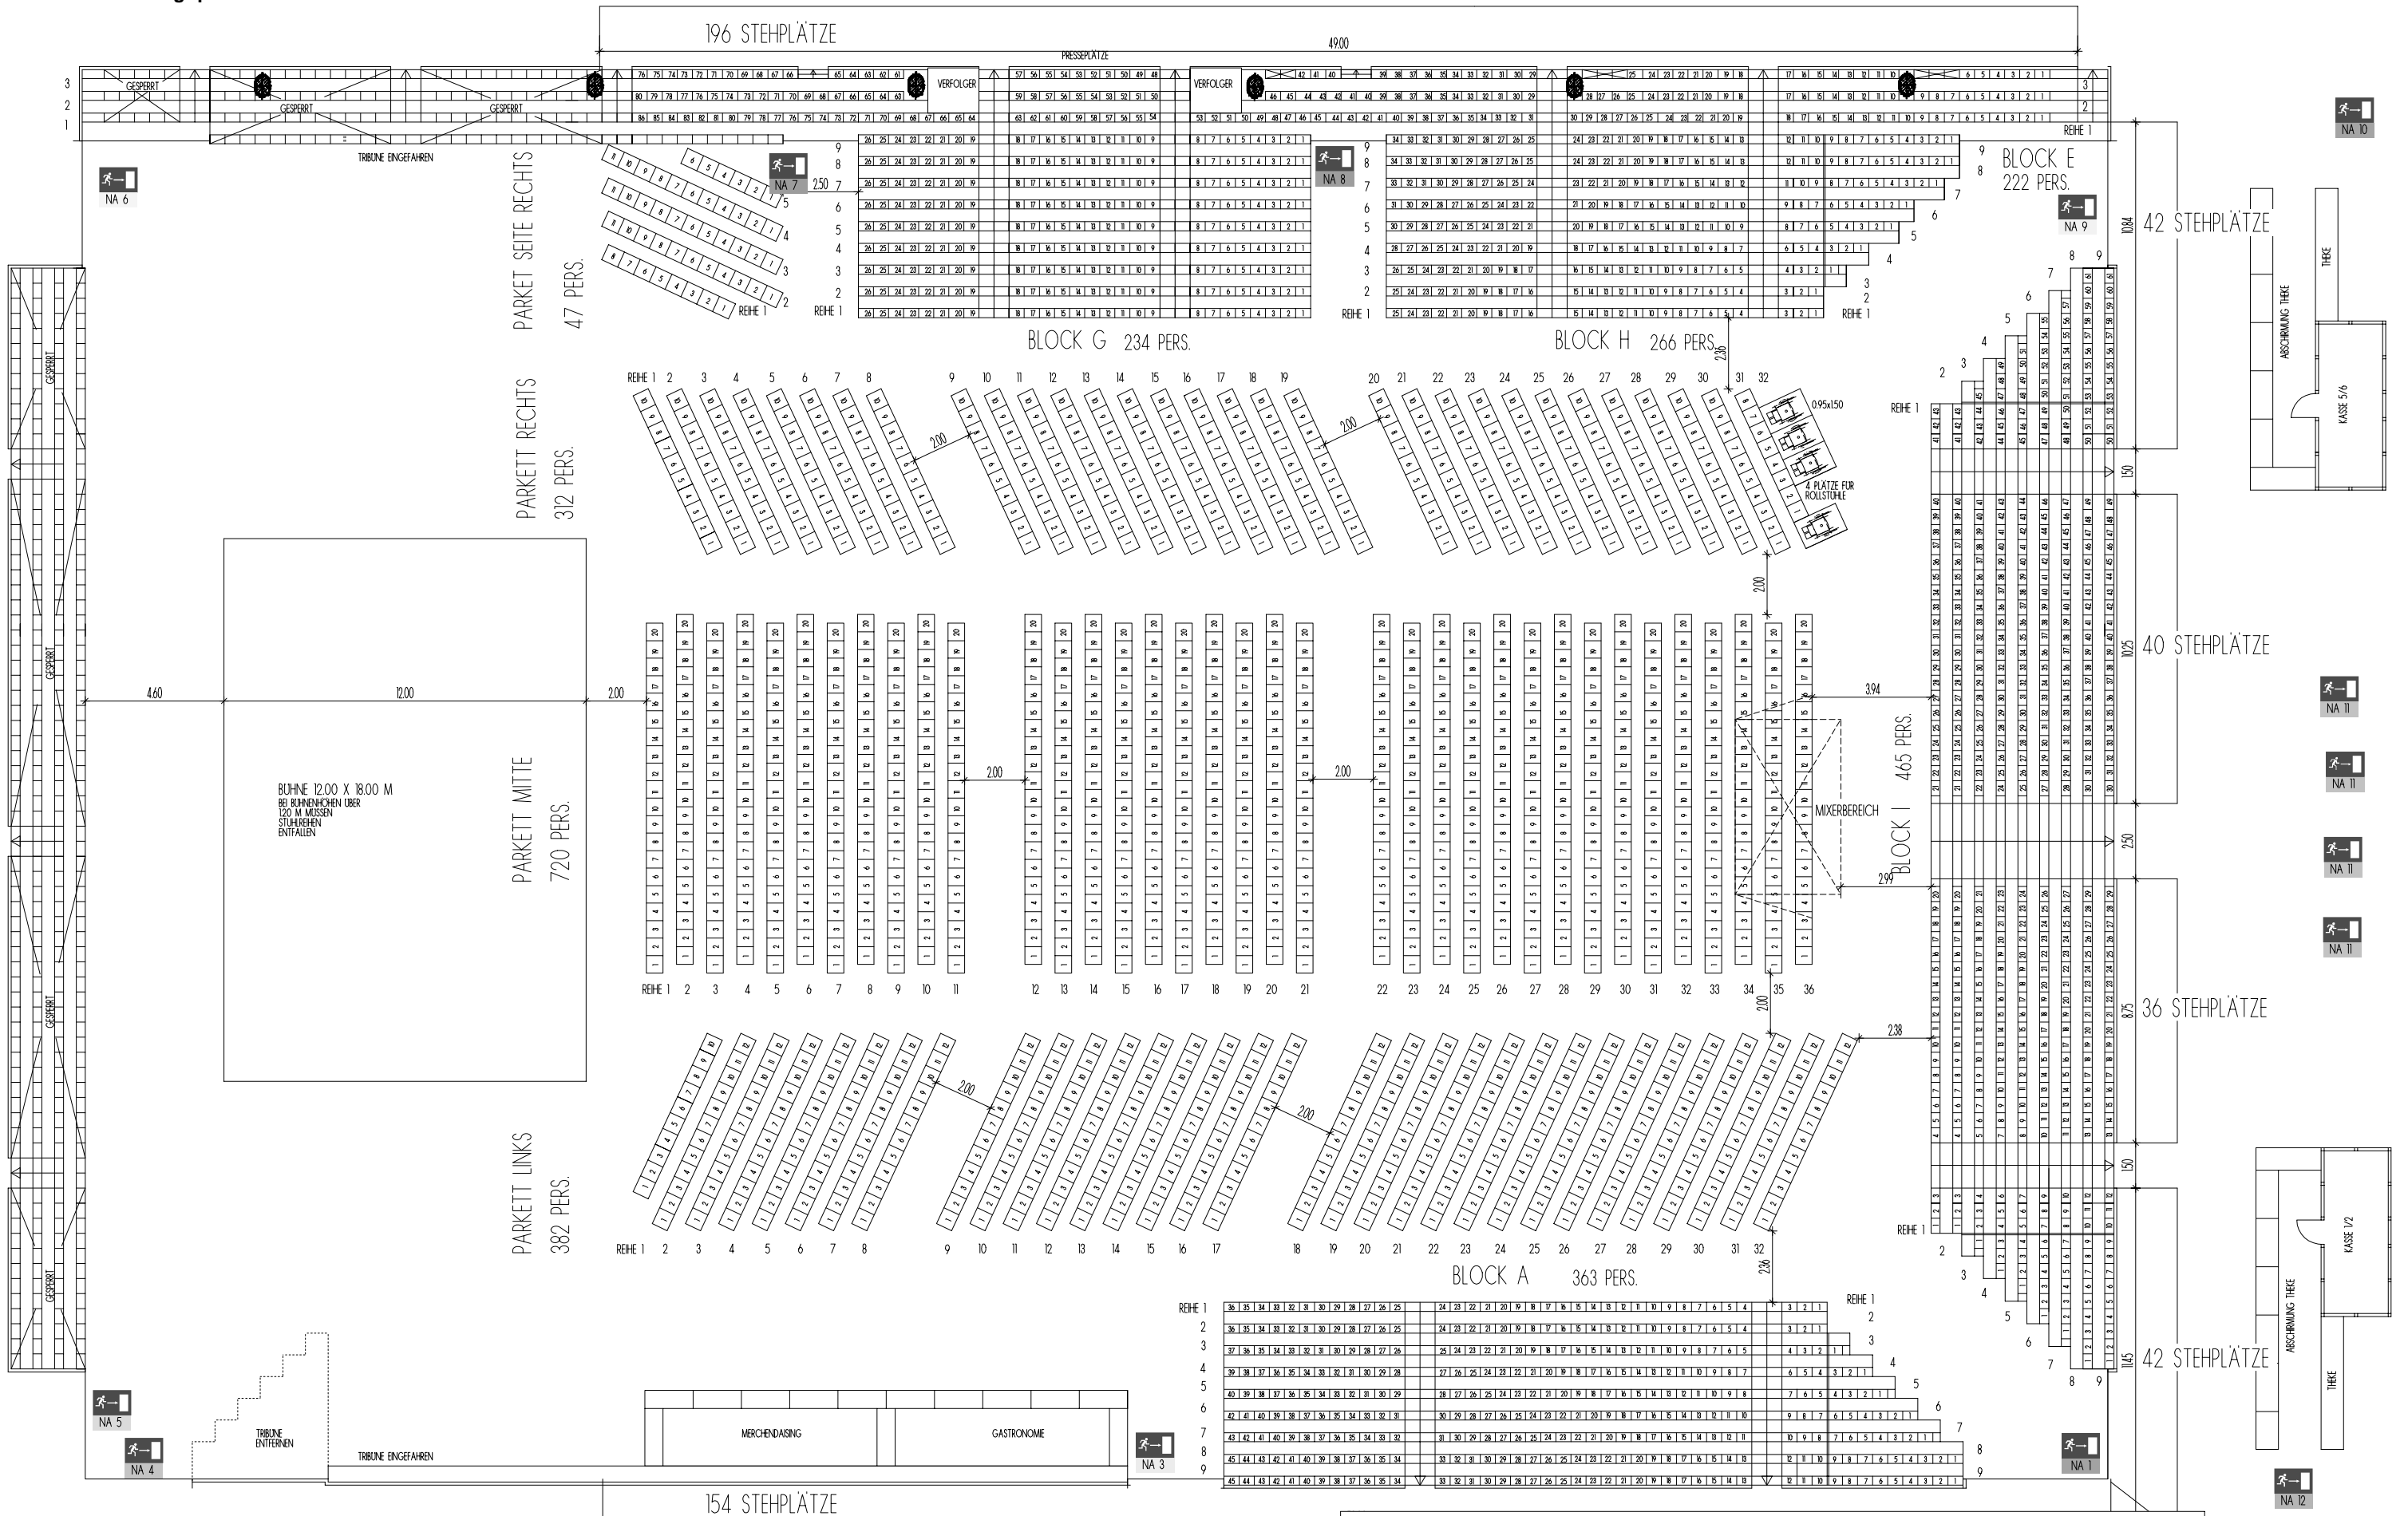

Hinweis: Stühle haben gepolsterte Sitzflächen. Tribünensitze sind ohne Rückenlehne.

UNVERKÄUFLICH SIND FOLGENDE PLÄTZE BLOCK E REIHE 3:
7-9, 26-28, 43-44
1461 STÜHLE, INCL. ROLLSTUHLPLÄTZE UND MIXERBEREICH
1550 TRIBUNENPLÄTZE
508 STEHPLATZ TRIBUNE
3519 GESAMT

SPORTHALLE OBERWERTH KOBLENZ
BESTUHLUNGSPLAN D / LÄNGSBESTUHLUNG